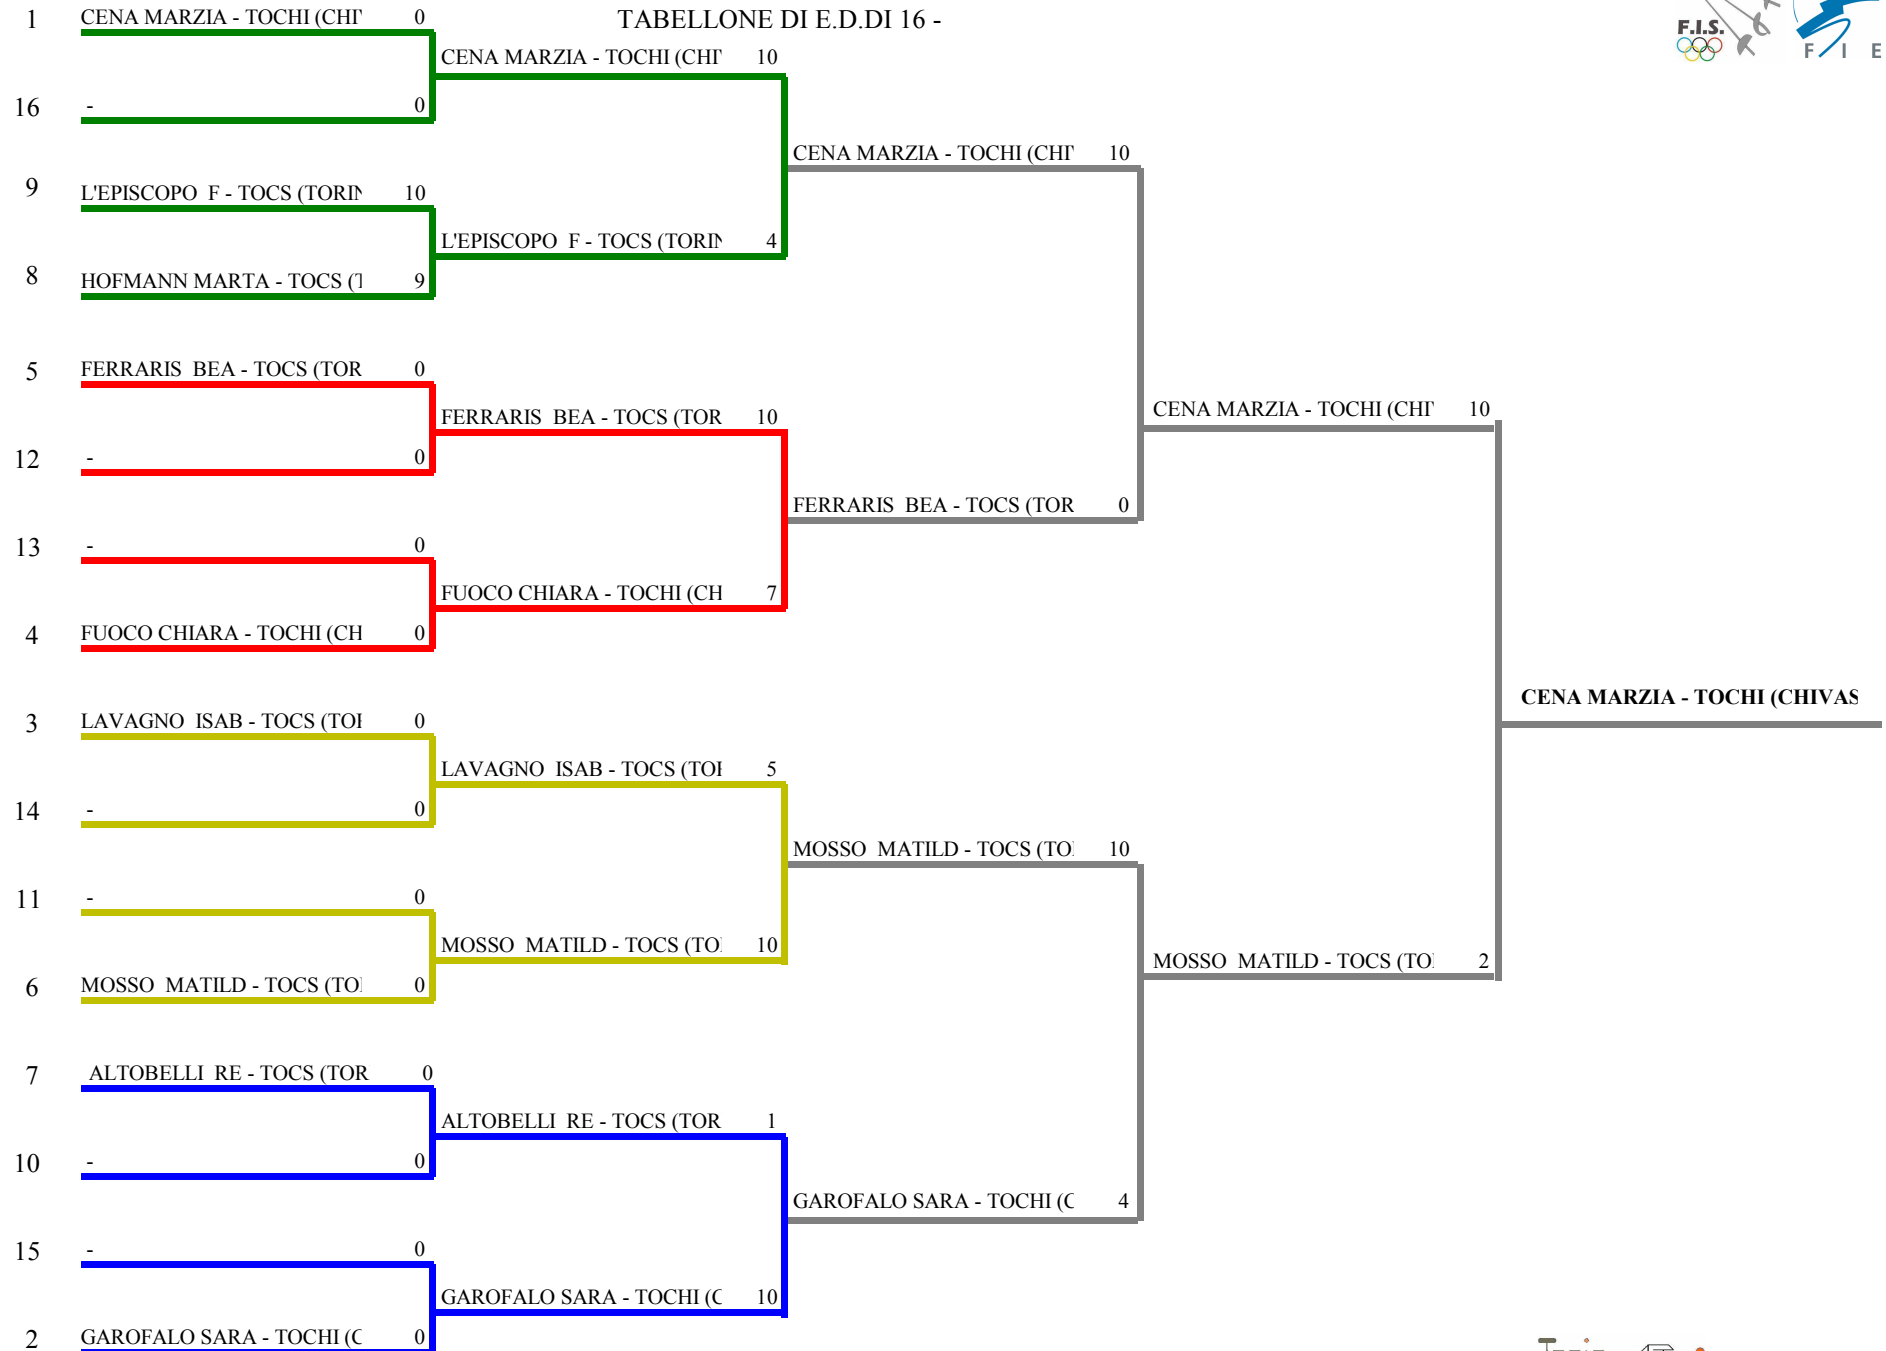

Fioretto femminile Bambine

TABELLONE DI E.D.DI 16 -

FEDERAZIONE ITALIANA SCHERMA
FEDERATION INTERNATIONALE D'ESCRIME

Classifica definitiva Fioretto femminile
1 Maschietti/Bambine

Gran Premio Giovanissimi

NOVARA - 1a Prova regionale GPG Pien

Stampa: 03/11/2012 14:16

<u>Classifica</u>	<u>NumFis</u>	<u>Cognome</u>	<u>Nome</u>	<u>Del</u>	<u>Denominazione</u>
1	638211	CENA	MARZIA	16/06/02	CLUB SCHERMA CHIVASSO TO
2	647194	MOSSO	MATILDE	02/04/02	CLUB SCHERMA TORINO A.S.D.
3	628968	GAROFALO	SARA	26/02/02	CLUB SCHERMA CHIVASSO TO
	647045	FERRARIS	BEATRICE	09/07/02	CLUB SCHERMA TORINO A.S.D.
5	647384	LAVAGNO	ISABELLA	30/11/02	CLUB SCHERMA TORINO A.S.D.
6	645041	FUOCO	CHIARA	19/02/02	CLUB SCHERMA CHIVASSO TO
7	647386	ALTOBELLI	REBECCA	29/06/02	CLUB SCHERMA TORINO A.S.D.
8	651817	L'EPISCOPO	FRANCESCA	14/10/02	CLUB SCHERMA TORINO A.S.D.
9	642271	HOFMANN	MARTA	06/12/02	CLUB SCHERMA TORINO A.S.D.